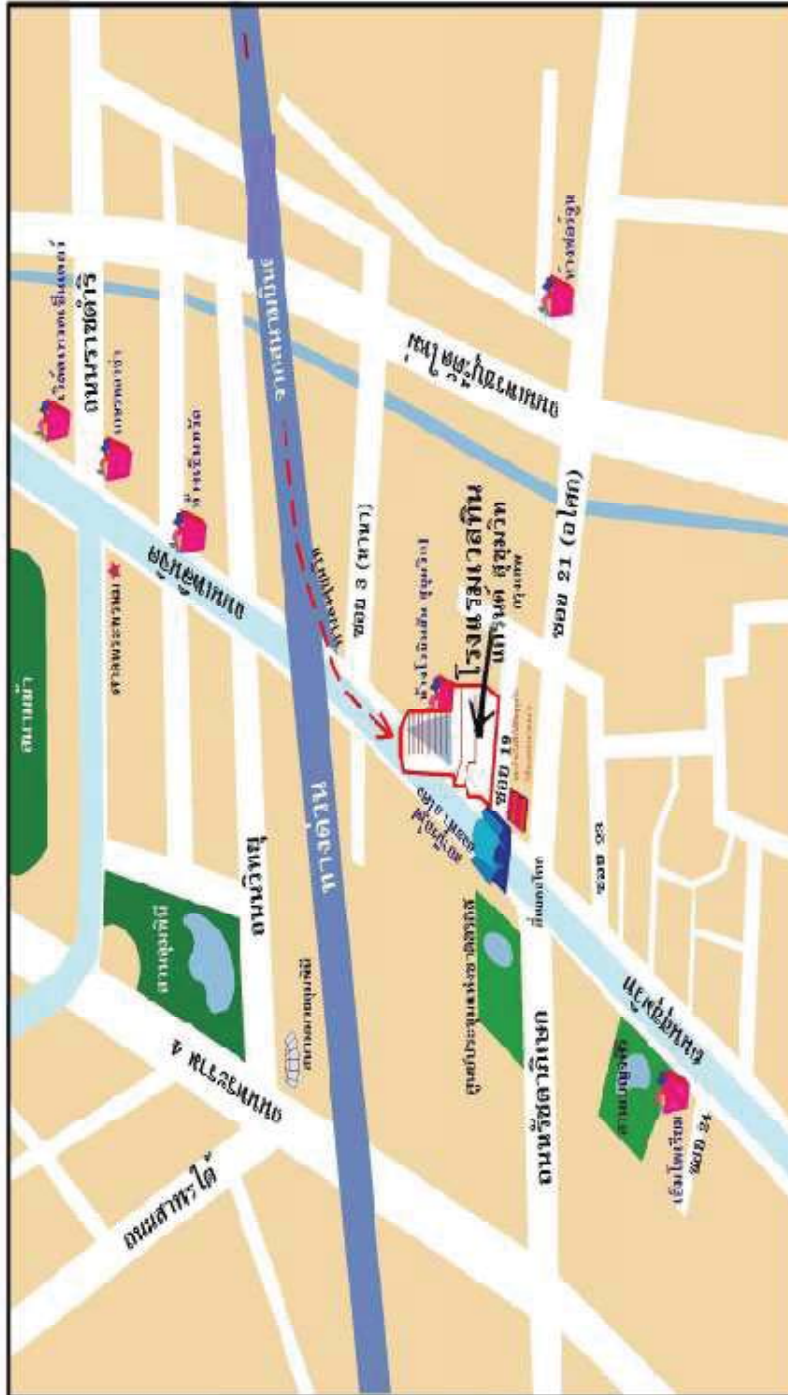

แผนที่ โรงแรมเดอะเวสติน แกรนด์ สุขุมวิท

**THE WESTIN**  
GRANDE SUKUMVIT  
BANGKOK

259 ซ. สุขุมวิท 19 ถ. สุขุมวิท เขตคลองเตยเหนือ กรุงเทพมหานคร 10110

โทรศัพท์ : 02-207-8000 แฟกซ์ : 02-255-2441

อีเมลล์ : [bangkok@westin.com](mailto:bangkok@westin.com)

[www.westingrandesukhumvit.com](http://www.westingrandesukhumvit.com)

รถไฟฟ้าใต้ดิน สถานีสุขุมวิท ใช้ทางออกหมายเลข 3

รถไฟฟ้า สถานีเอโดก ใช้ทางออกหมายเลข 5