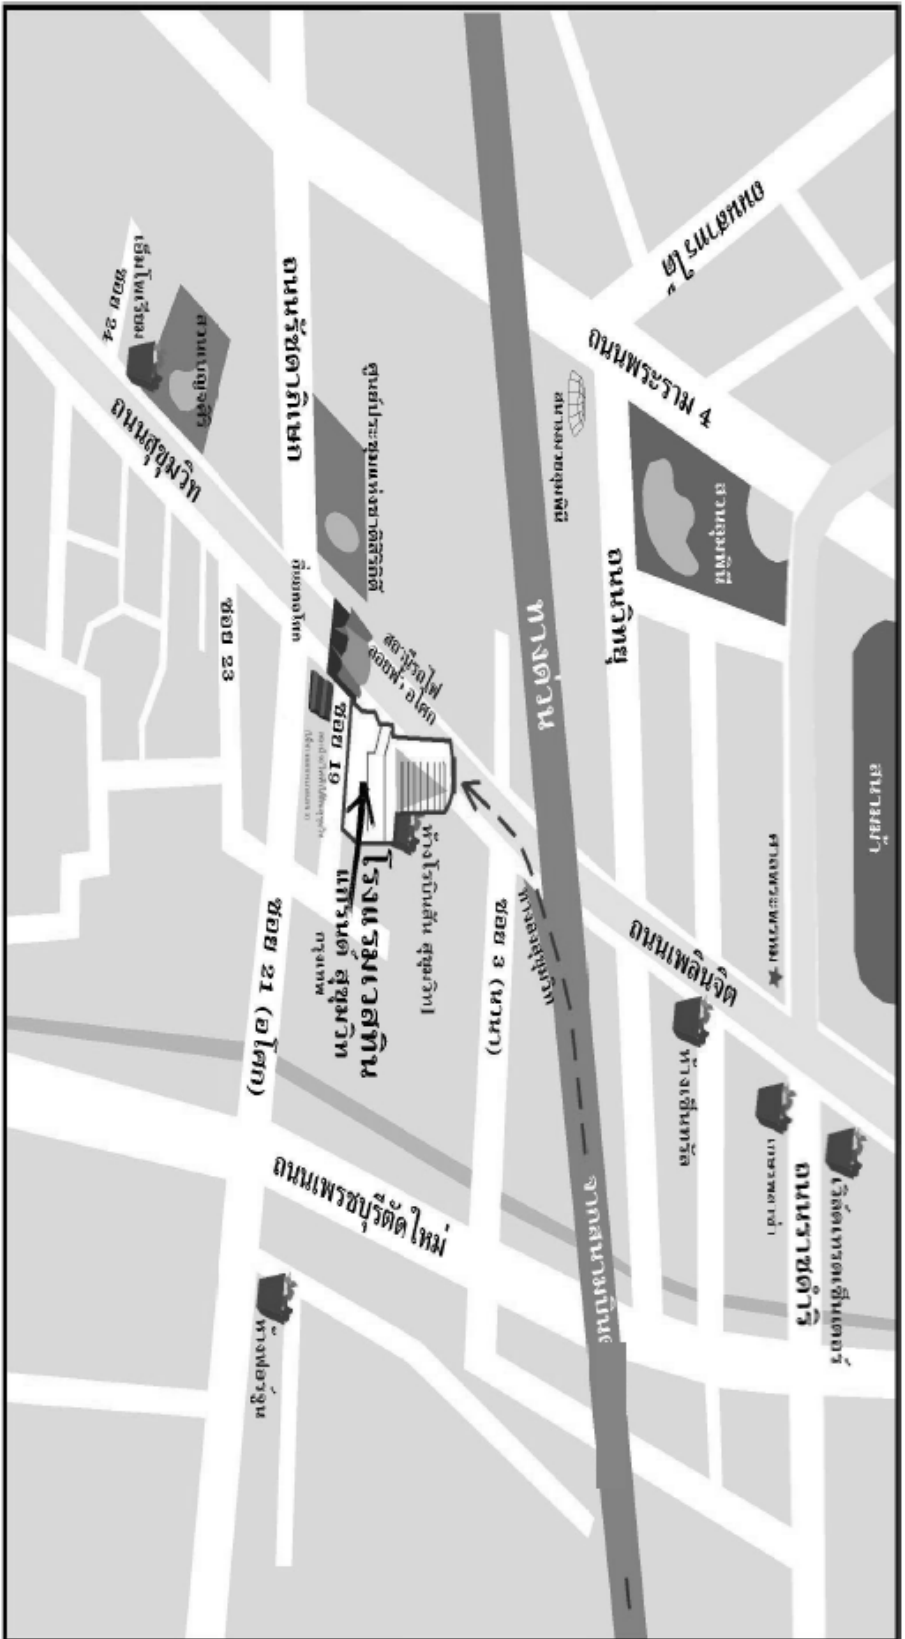

(สิ่งที่แนบมาด้วย ลำดับที่ 8)

แผนที่ โรงแรมเดอะเวสทิน แกรนด์ สุขุมวิท

THE WESTIN
GRANDE SUKHUMVIT
BANGKOK

259 ซ. สุขุมวิท 19 ถ. สุขุมวิท เขตคลองเตยเหนือ กรุงเทพฯ 10110

โทรฯ: 02-207-8000 แฟกซ์ : 02-255-2441

อีเมลล์ : bangkok@westin.com

www.westingrandesukhumvit.com

รถไฟฟ้ามหานคร สายสีส้ม สถานีสุขุมวิท รัชทางออกหมายเลข 3

รถไฟฟ้า ลงสถานีรถไฟฟ้าสุขุมวิท รัชทางออกหมายเลข 5